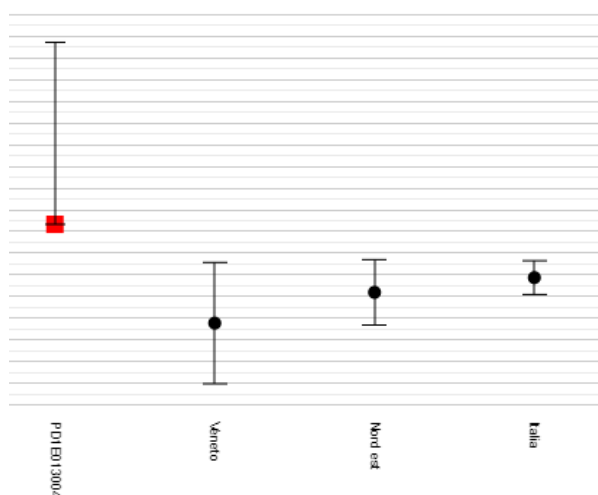

GRAFICO PROVA DI ITALIANO

- Prova di Italiano: Risultato complessivo - Istituzione scolastica nel suo complesso

GRAFICO PROVA DI MATEMATICA

- Prova di Matematica: Risultato complessivo - Istituzione scolastica nel suo complesso

LINGUA INGLESE

Reading

La media del punteggio percentuale riferito ad entrambe le classi è **90,5** rispetto al punteggio VENETO (82,1), al punteggio NORD-EST (82,6) e al punteggio ITALIA (80,1).

Listening