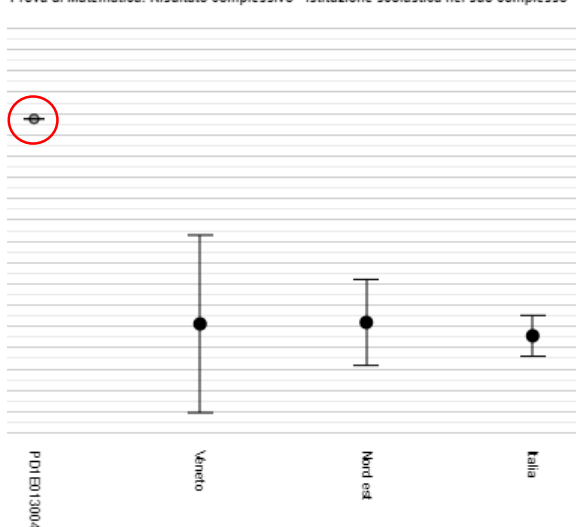

GRAFICO PROVA DI ITALIANO

Classi seconde - Prova di Italiano: Risultato complessivo - Istituzione scolastica nel suo complesso

GRAFICO PROVA DI MATEMATICA

Prova di Matematica: Risultato complessivo - Istituzione scolastica nel suo complesso

SCUOLA PRIMARIA – PD1E013004 – INVALSI 2023

CLASSI QUINTE A e B

ITALIANO

la media del punteggio percentuale riferito ad entrambe le classi è **73,7** rispetto al punteggio VENETO (60,8), al punteggio NORD-EST (62,2) e al punteggio ITALIA (62,9). Il risultato è definito dall'Istituto Nazionale di Valutazione 'significativamente superiore'.