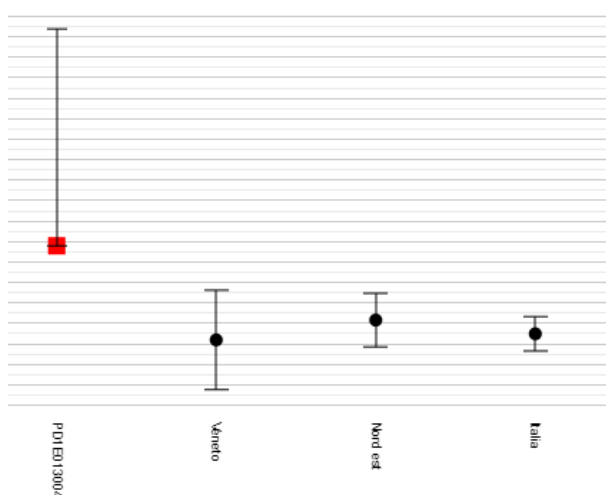

GRAFICO PROVA DI ITALIANO

- Prova di Italiano: Risultato complessivo - Istituzione scolastica nel suo complesso

GRAFICO PROVA DI MATEMATICA

- Prova di Matematica: Risultato complessivo - Istituzione scolastica nel suo complesso

LINGUA INGLESE

Reading

La media del punteggio percentuale riferito ad entrambe le classi è **90,5** rispetto al punteggio VENETO (82,1), al punteggio NORD-EST (82,6) e al punteggio ITALIA (80,1).

Listening